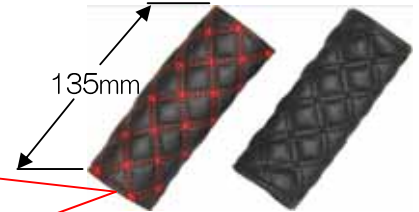

「Kizuna」シリーズ

ブラック/赤糸、ブラック/黒糸、ブラック/青糸の3色ラインナップです。

シートクッション〔エプロンタイプ〕

オープン価格

本皮調のエプロンタイプクッションです。各部サポート付で取付け簡単。ハイバック/ローバックシート、トラック/乗用車問わず使用できます。

594010 ブラック/赤糸

594012 ブラック/黒糸 594014 ブラック/青糸
材質：ビニールレザー インナー/ポリウレタン

ネッククッション/ウエストクッション

オープン価格

首や腰の負担を軽減します。長距離ドライブの必需品です。

594020 ブラック/赤糸
594022 ブラック/黒糸
594024 ブラック/青糸

材質：ビニールレザー インナー/ポリウレタン

594030 ブラック/赤糸
594032 ブラック/黒糸
594034 ブラック/青糸

シフトノブカバー/アシストグリップカバー

オープン価格

シフトノブカバーは純正ガングリップタイプシフトノブ（高さ90mm程度）、アシストグリップカバーは25～30mm程度のアシストグリップやハンドブレーキレバーに適合します。

シフトノブカバー

594840 ブラック/赤糸
594842 ブラック/黒糸
594844 ブラック/青糸

アシストグリップカバー

594870 ブラック/赤糸
594872 ブラック/黒糸
594874 ブラック/青糸

材質：ビニールレザー インナー/ポリウレタン