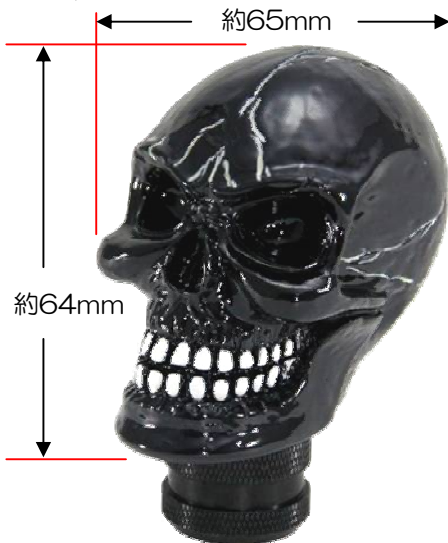

スワロフスキーシフトノブ

スワロフスキー社製クリスタルが入った高級感あふれるシフトノブです。
長さや形状を変えて、雰囲気異なる2種類をラインナップしました。

150mmタイプ	90mmタイプ
 <p>561882 ¥4,600 適合サイズ 8×1.25/10×1.25/12×1.25 *8×1.25/10×1.25アダプター付属</p> <p>561883 ¥4,600 適合サイズ 12×1.75 *12×1.75はいすゞ4t~大型車専用 となります。</p> <p>サイズ：44mmφ×長さ150mm 材質：樹脂</p>	 <p>561872 ¥3,800 適合サイズ 8×1.25/10×1.25/12×1.25 *8×1.25/10×1.25アダプター付属</p> <p>561873 ¥3,800 適合サイズ 12×1.75 *12×1.75はいすゞ4t~大型車専用 となります。</p> <p>サイズ：44mmφ×長さ90mm 材質：樹脂</p>

※価格は消費税抜きの希望小売価格です。

【2月中旬発売予定】

スカルシフトノブ Bタイプ/ブラック

好評スカルノブ Bタイプにブラックが追加されました。

■Bタイプ/ブラック

商品コード	サイズ	価格
561924	10×1.25	¥3,400
561926	12×1.25	¥3,400
561924	12×1.75	¥3,400

*12×1.25以外は口径変換アダプター付です。

【好評発売中】